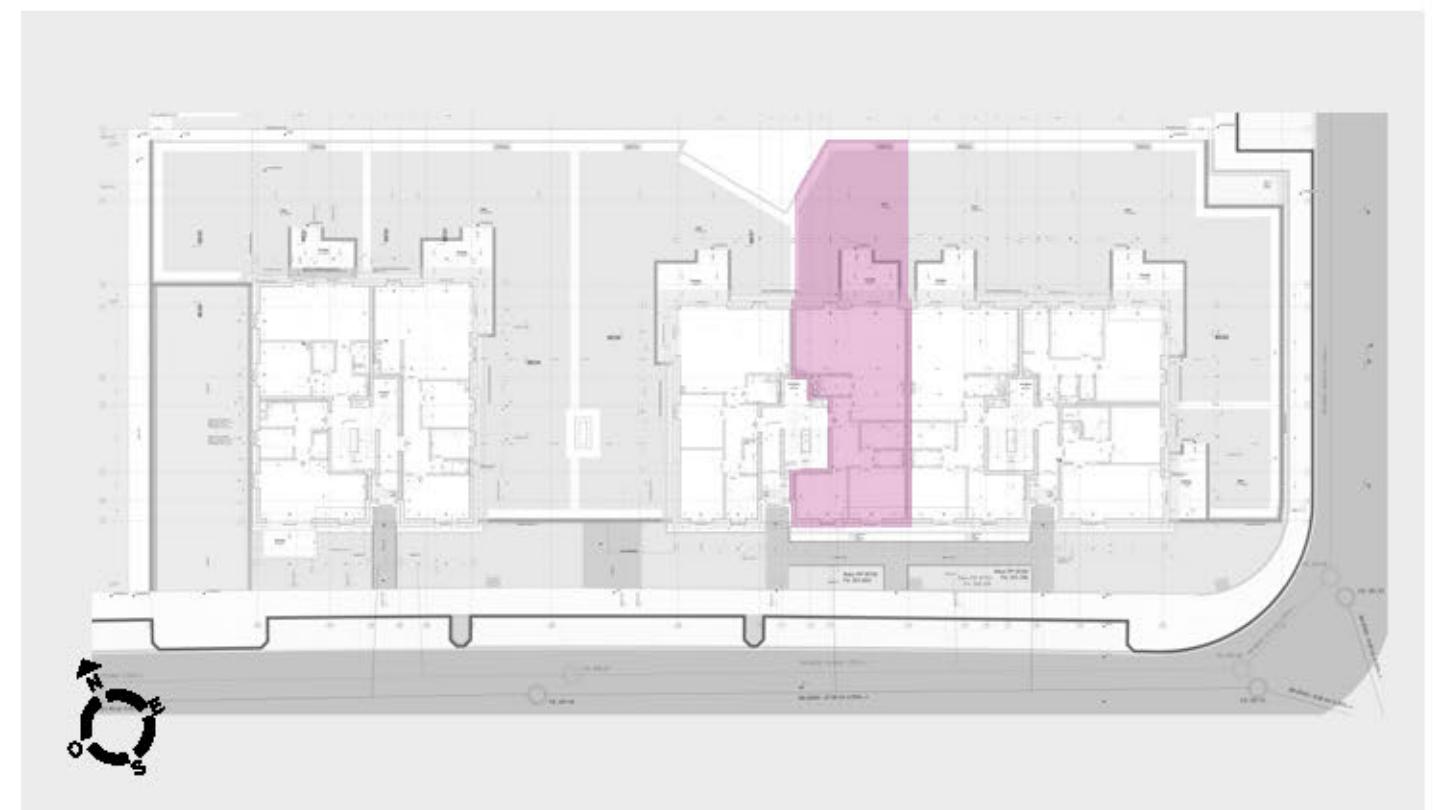

RÉSIDENCE MOLENE - MAMER
REZ-DE-CHAUSSÉE, APPARTEMENT N° B 0.02 - 2 CHAMBRES, SURFACE +/- 86,47 M²

Images et informations non contractuelles / sans échelle

DESCRIPTION

APPARTEMENT N° B 0.02

Rez-de-chaussée
Appartement 2 chambres
Surface : +/- 86,47 m²

Séjour / S.A.M / Cuisine : +/- 42,35 m²
S.D.B : +/- 5,32 m²
WC : +/- 1,84 m²
Entrée / Dégagement : +/- 8,32 m²
Chambre 1 : +/- 12,57 m²
Chambre 2 : +/- 10,58 m²
Débarras : +/- 2,59 m²
Terrasse : +/- 11,18 m²
Jardin : +/- 62,12 m²

RÉSIDENCE MOLENE - MAMER
 REZ-DE-CHAUSSÉE, APPARTEMENT N° B 0.02 - 2 CHAMBRES, SURFACE +/- 86,47 M²