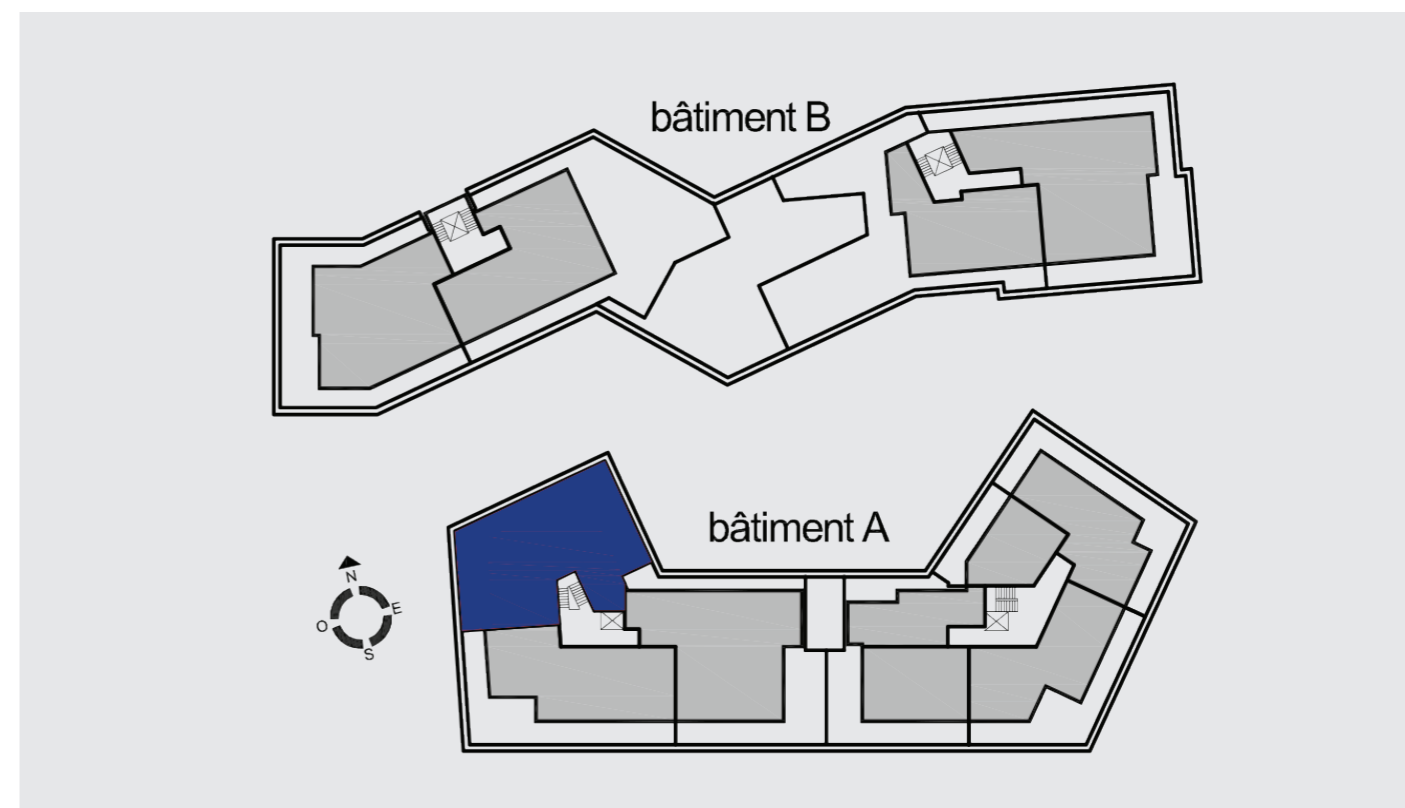

RÉSIDENCE RENAISSANCE À LUXEMBOURG - LOGEMENTS

ÉTAGE 04, APPARTEMENT N°A-4.1 - 2 CHAMBRES, SURFACE +/- 109,08 M²

DESCRIPTION

APPARTEMENT N° A-4.1

Étage 04
Appartement 2 chambres
Surface : +/- 109,08 m²

Séjour / S.A.M : +/- 31,77 m²
Cuisine : +/- 9,80 m²
Chambre 1 : +/- 15,22 m²
Chambre 2 : +/- 17,75 m²
Entrée / Dégagement : +/- 14,78 m²
S.D.B 1 : +/- 7,06 m²
S.D.B 2 : +/- 5,87 m²
WC : +/- 2,25 m²
Débarras : +/- 1,67 m²
Terrasse

RÉSIDENCE RENAISSANCE À LUXEMBOURG - LOGEMENTS
ÉTAGE 04, APPARTEMENT N°A-4.1 - 2 CHAMBRES, SURFACE +/- 109,08 M²