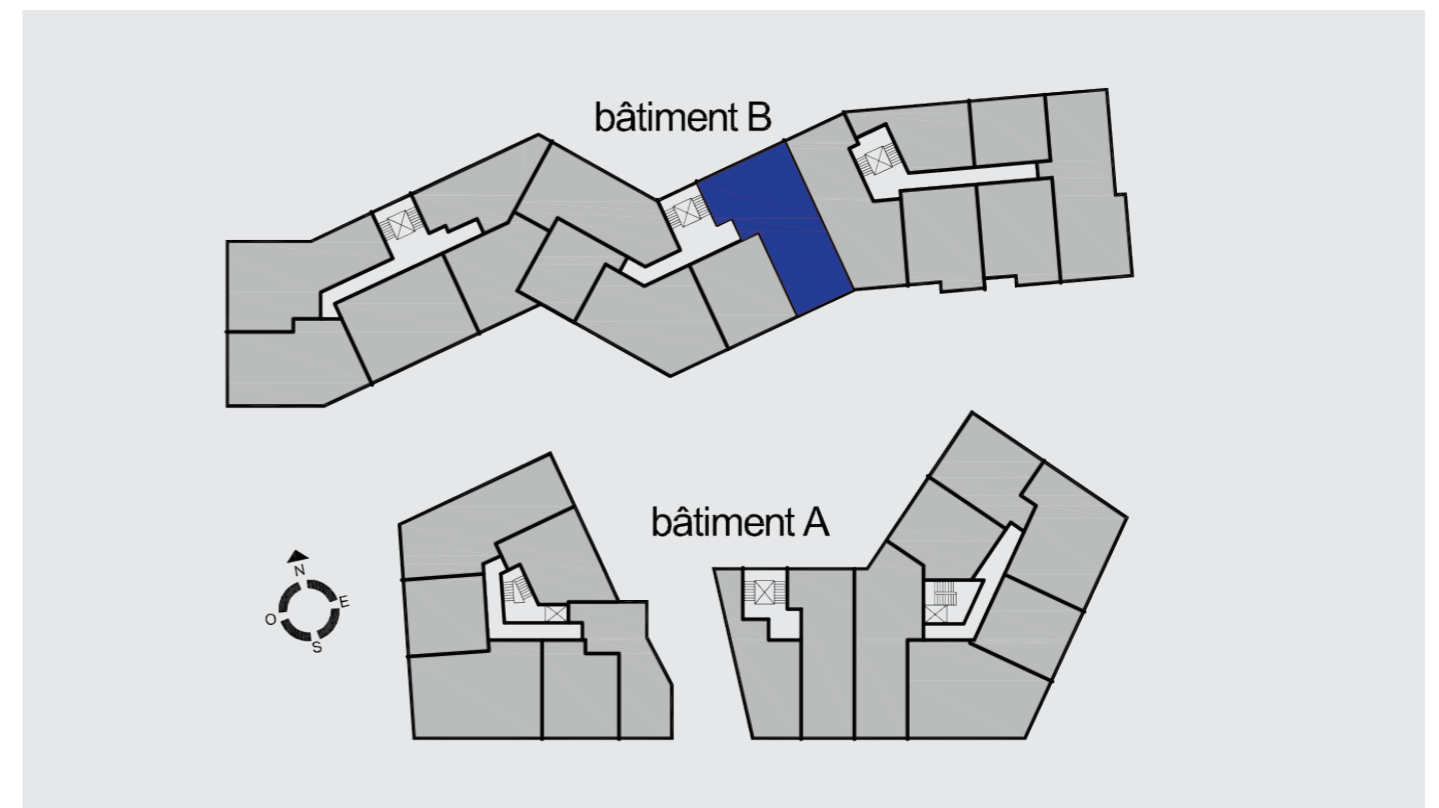

RÉSIDENCE RENAISSANCE À LUXEMBOURG - LOGEMENTS
ÉTAGE 01, APPARTEMENT N°B-1.9 - 3 CHAMBRES, SURFACE +/- 109,32 M²

DESCRIPTION

APPARTEMENT N° B-1.9

Étage 01

Appartement 2 chambres

Surface : +/- 109,32 m²

Séjour / S.A.M

Cuisine

Chambre 1

Chambre 2

Chambre 3

Entrée / Dégagement

S.D.B 1

S.D.B 2

Balcon

RÉSIDENCE RENAISSANCE À LUXEMBOURG - LOGEMENTS
ÉTAGE 01, APPARTEMENT N°B-1.9 - 3 CHAMBRES, SURFACE +/- 109,32 M²