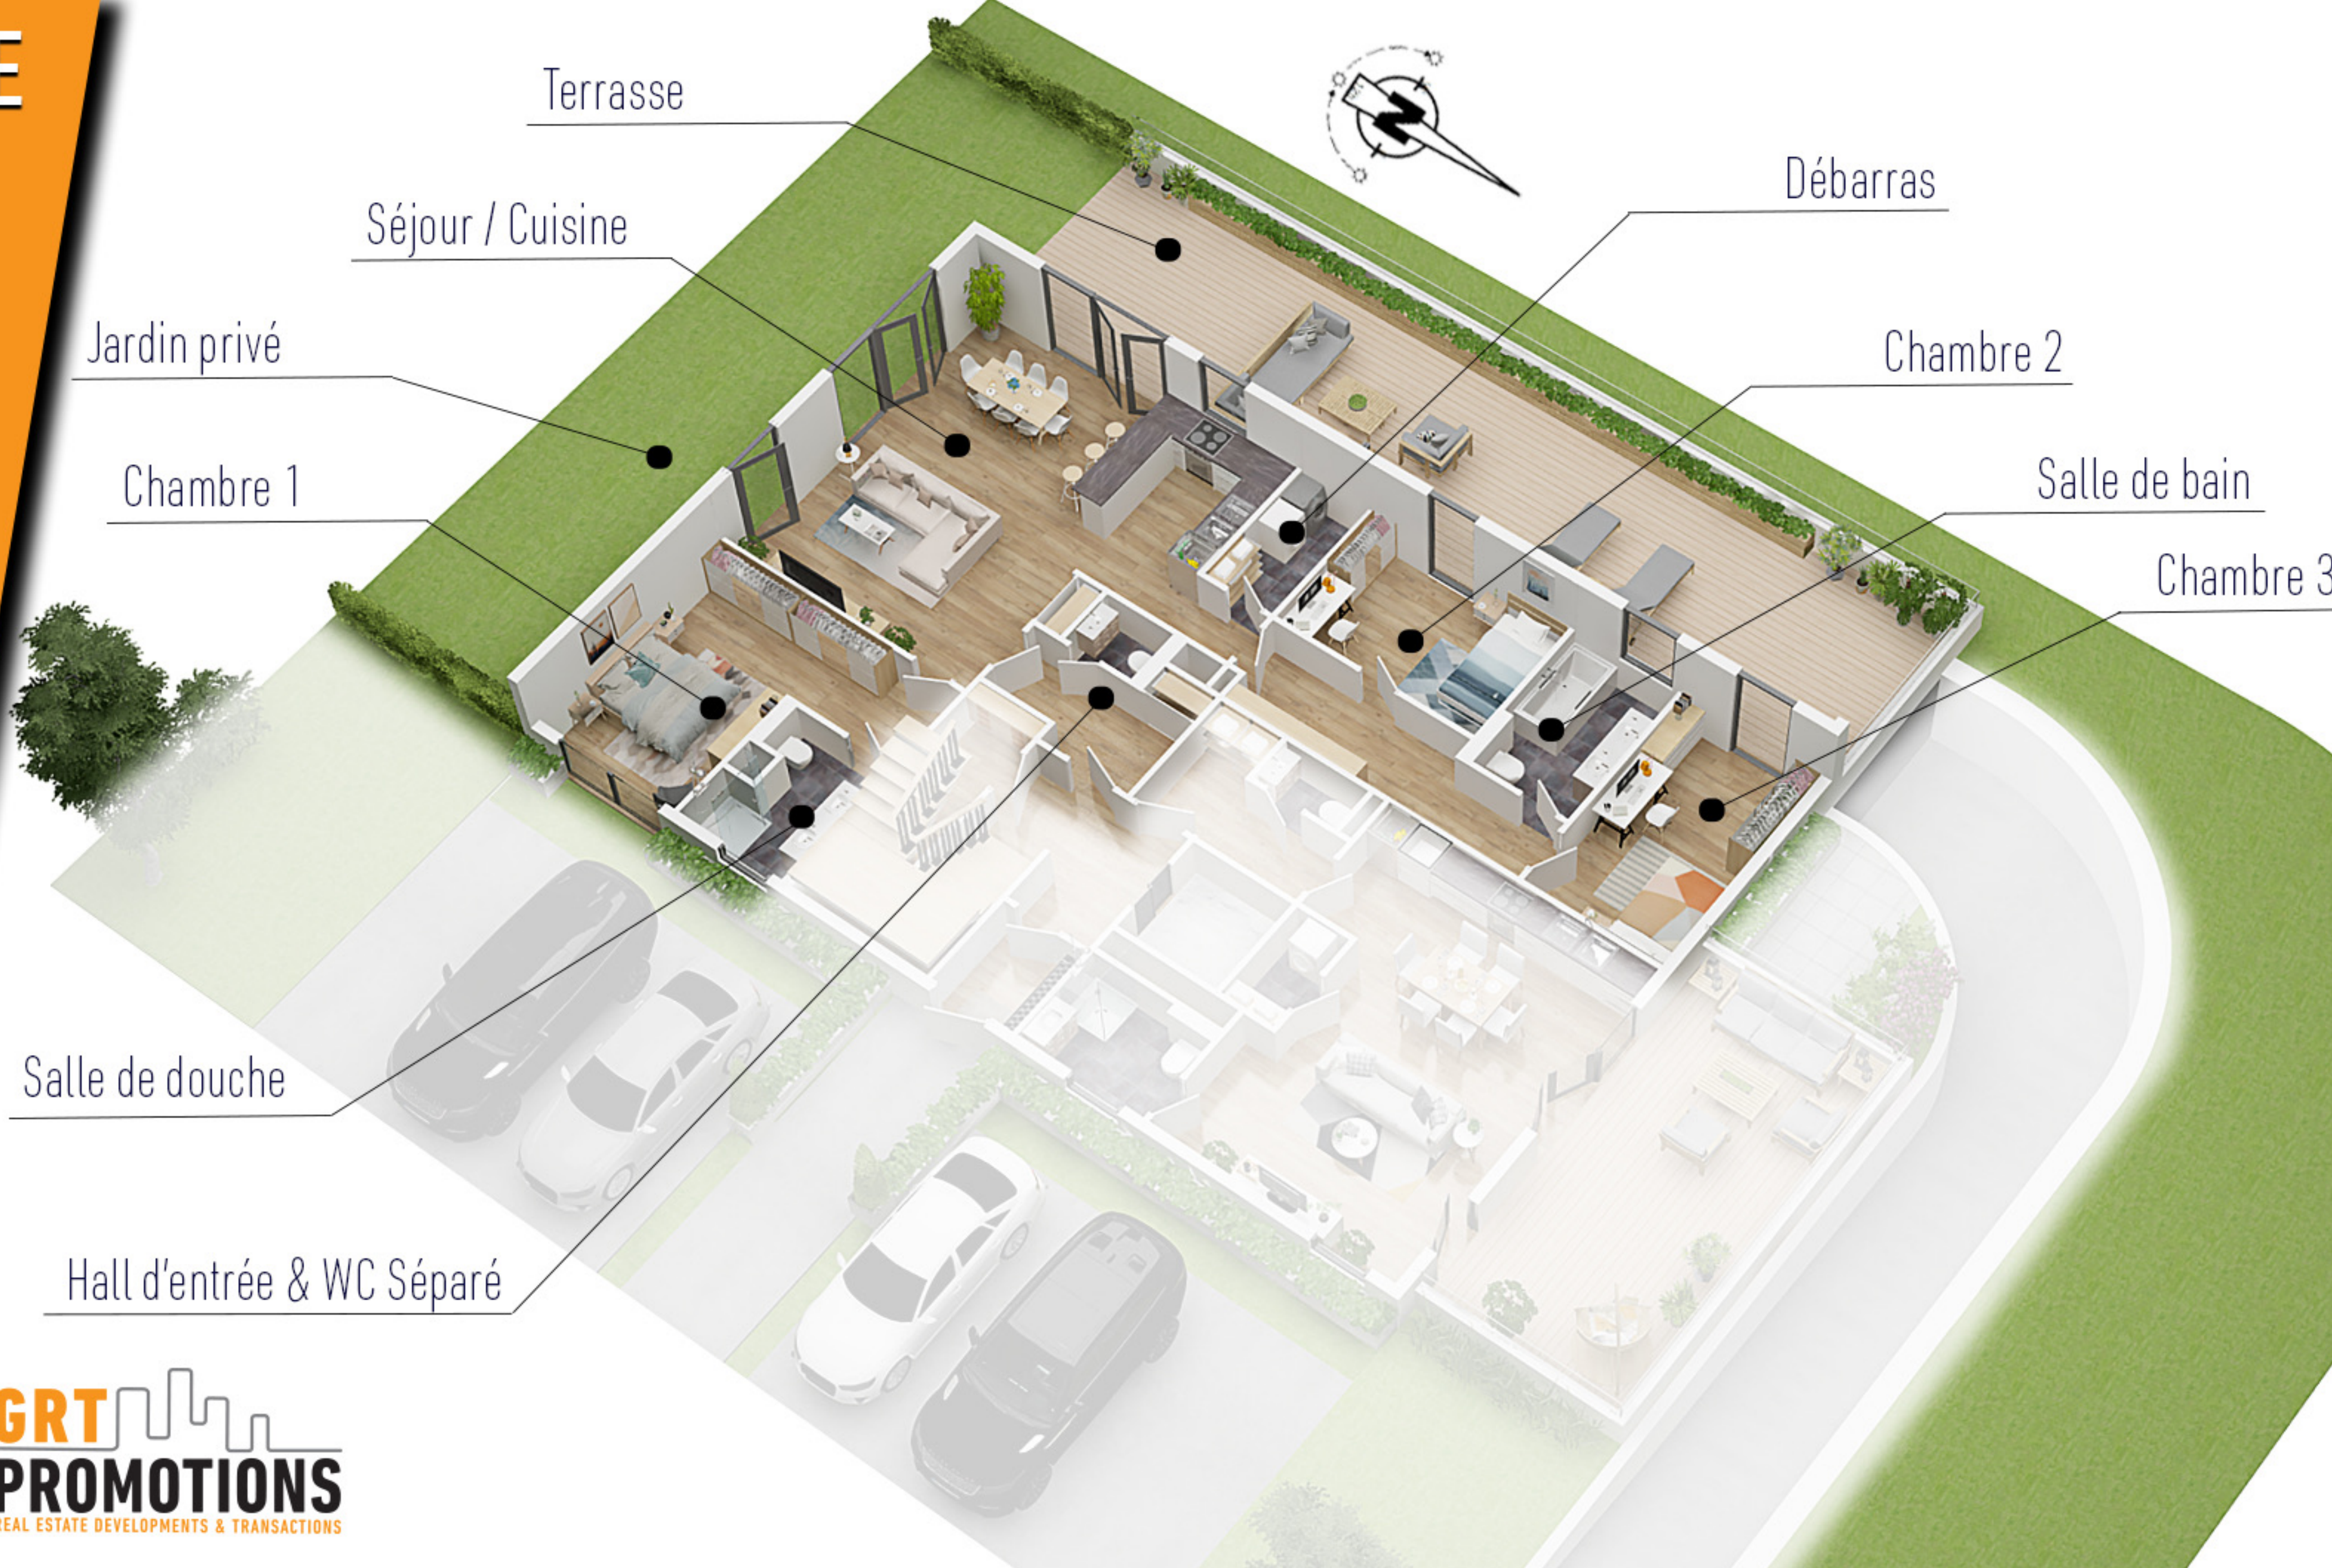

BERELDANGE

Résidence "BALZAC 3"

Appartement 0-1

110.92 m²*

3

2

63.84 m²

2

GRT
PROMOTIONS
REAL ESTATE DEVELOPMENTS & TRANSACTIONS

Terrasse

Séjour / Cuisine

Débarras

Jardin privé

Chambre 2

Chambre 1

Salle de bain

Chambre 3

Salle de douche

Hall d'entrée & WC Séparé

* m² cadastre vertical
Image 3D non-contractuelle