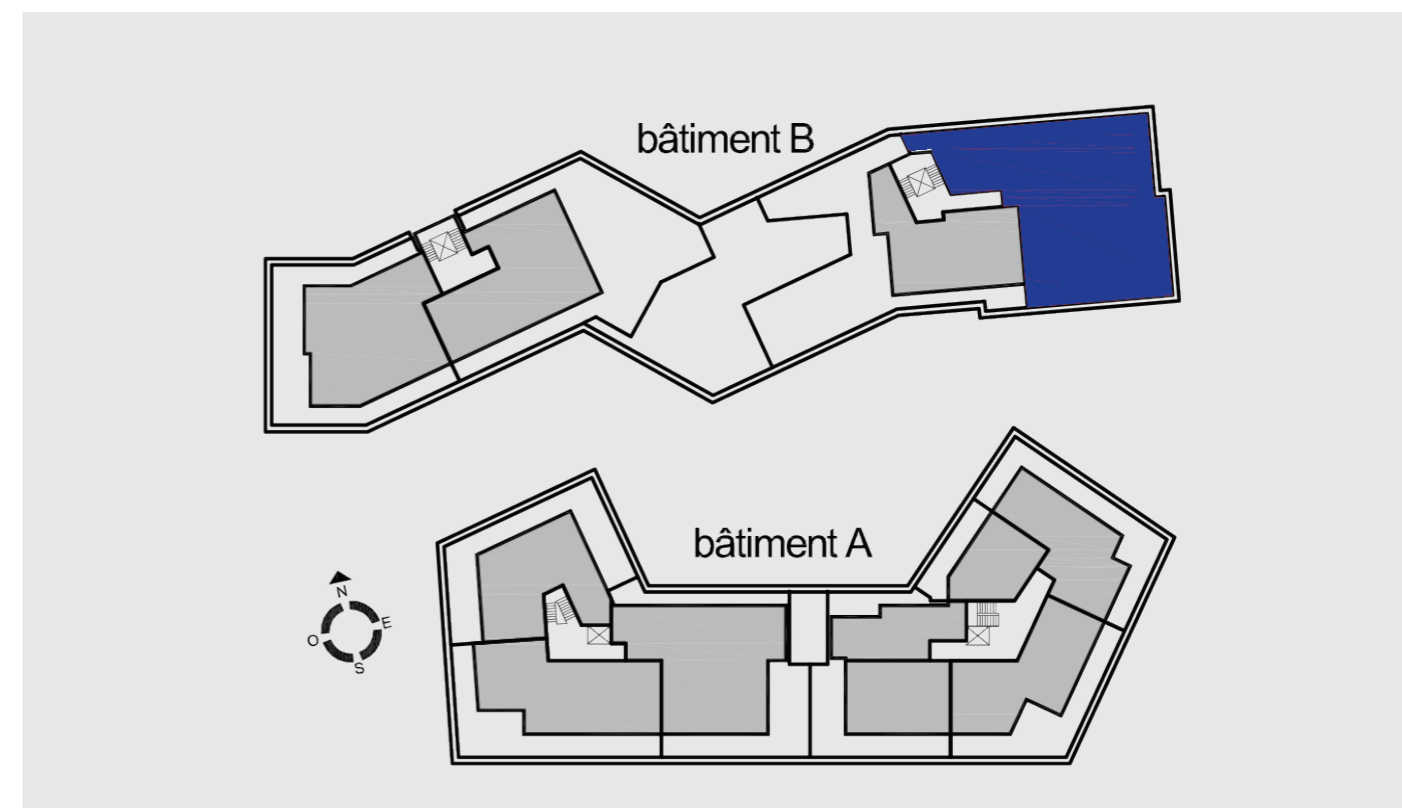

### DESCRIPTION

APPARTEMENT N° B-4.4

Étage 04

Appartement 3 chambres

Surface : +/- 185,82 m<sup>2</sup>

Séjour / S.A.M

Cuisine

Chambre 1

Chambre 2

Chambre 3

Entrée / Dégagement

S.D.B 1

S.D.B 2

S.D.B 3

WC

Débarras

Terrasse

RÉSIDENCE RENAISSANCE À LUXEMBOURG - LOGEMENTS  
ÉTAGE 04, APPARTEMENT N°B-4.4 - 3 CHAMBRES, SURFACE +/- 185,82 M<sup>2</sup>