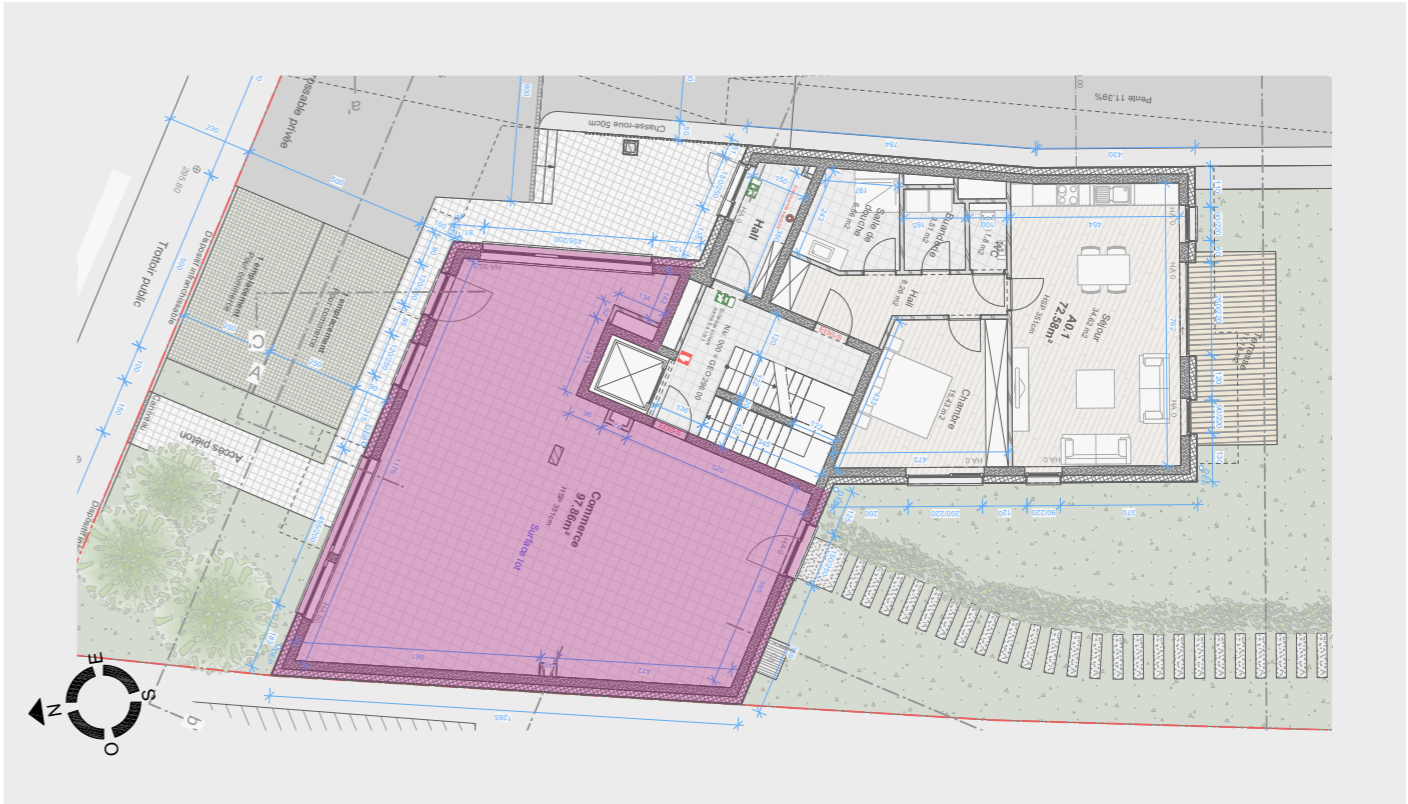

RÉSIDENCE MAREMA - MAMER
REZ-DE-CHAUSSÉE, COMMERCE, SURFACE +/- 97,86 M²

DESCRIPTION
COMMERCE

Rez de chaussée
 Surface : +/- 97,86 m²

- 3 Entrées individuelles
- 2 Emplacements commerce

Images et informations non contractuelles / sans échelle

RÉSIDENCE MAREMA - MAMER
REZ-DE-CHAUSSÉE, COMMERCE, SURFACE +/- 97,86 M²