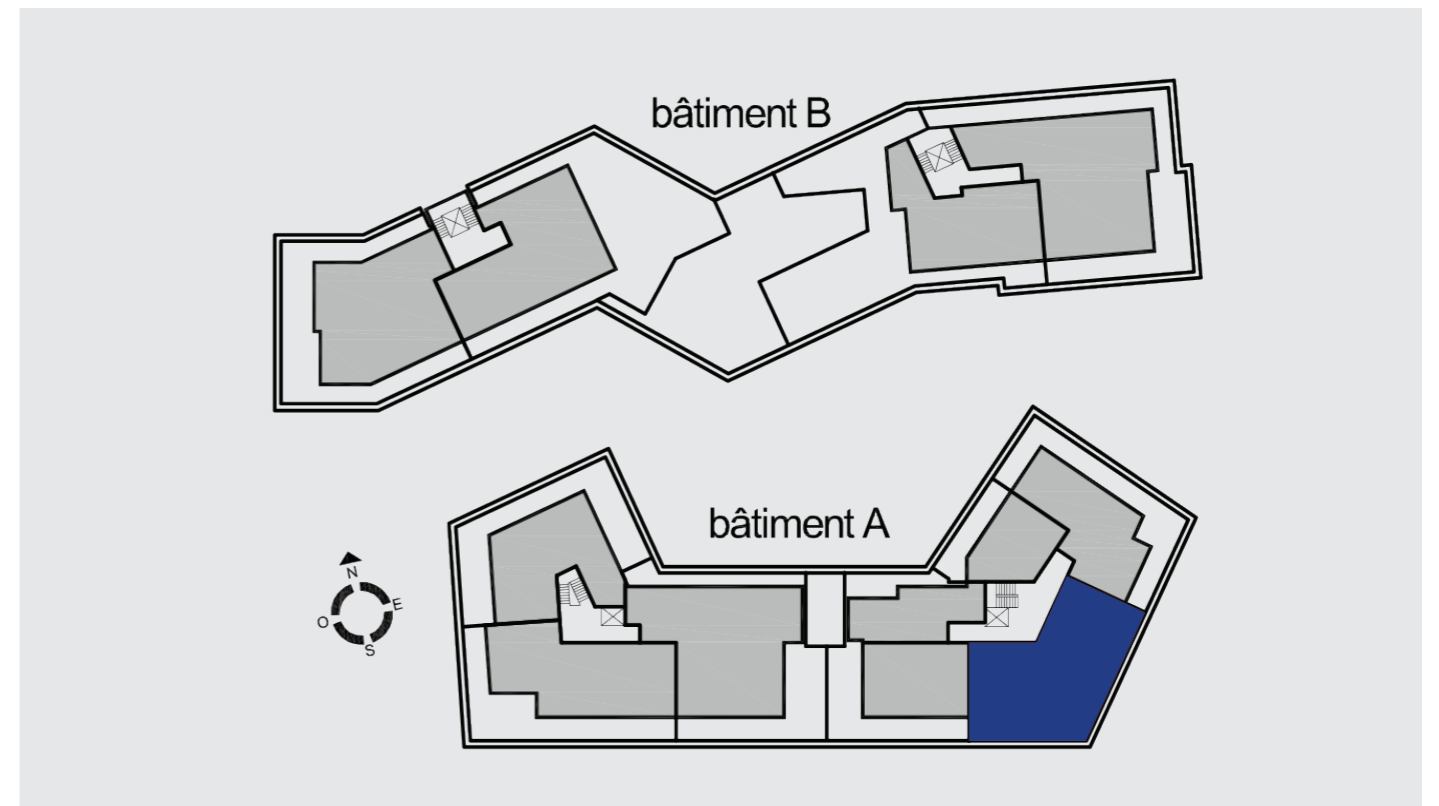

RÉSIDENCE RENAISSANCE À LUXEMBOURG - LOGEMENTS
ÉTAGE 04, APPARTEMENT N°A-4.4 - 2 CHAMBRES, SURFACE +/- 108,59 M²

DESCRIPTION
APPARTEMENT N° A-4.4

Étage 04
Appartement 2 chambres
Surface : +/- 108,59 m²

- Séjour / S.A.M
- Cuisine
- Chambre 1
- Chambre 2
- Entrée / Dégagement
- S.D.B
- WC
- Débarras
- Terrasse

RÉSIDENCE RENAISSANCE À LUXEMBOURG - LOGEMENTS
ÉTAGE 04, APPARTEMENT N°A-4.4 - 2 CHAMBRES, SURFACE +/- 108,59 M²